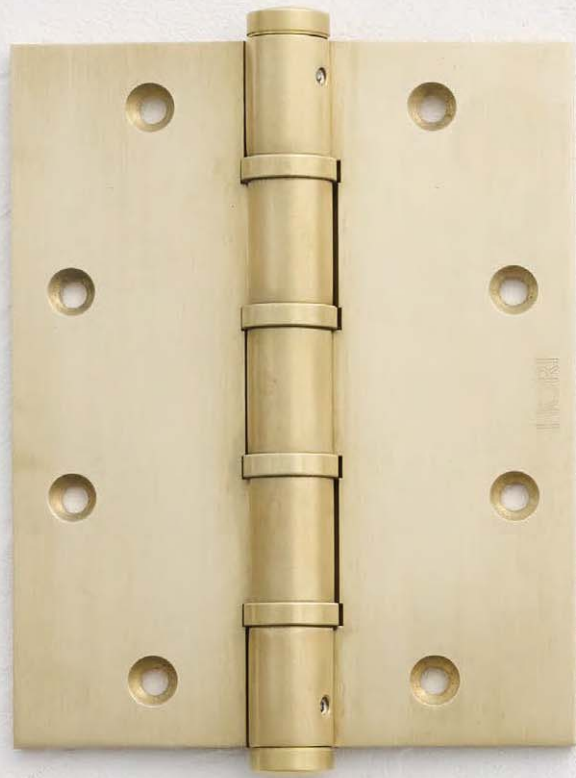

S O

人と共に育つ「素地」