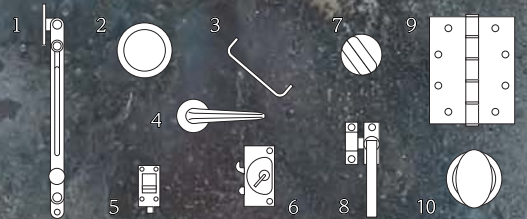

ro

人気の黒クローム仕上げに新しいラインナップを追加しました。
ツヤのないマットブラックの質感は落ち着きがあり 空間の引締め役も担います。

1 フリクションステー	品番：571	仕上：BK	7 戸当り	品番：DBH2	仕上：BK
2 ノブ	品番：MLBR	仕上：BK	8 窓締り	品番：MDCF1	仕上：BK
3 取手	品番：302-B	仕上：BK	9 平ギボシ丁番	品番：2800	仕上：BK
4 レバーハンドル	品番：LBR	仕上：BK	10 ノブ	品番：ZAR5	仕上：BK
5 家具用上げ落し	品番：99N	仕上：BK			
6 引戸内締り錠	品番：7	仕上：BK