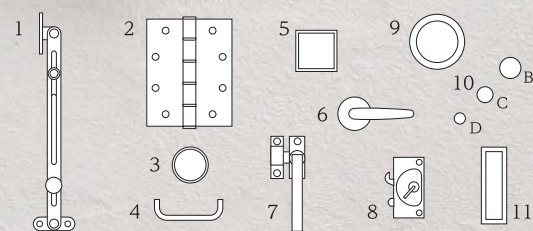

真鍮素材を磨かずに素地のまま、または表面に細かい傷をつけた真鍮マットに仕上げました。
真鍮ならではの質感・経年変化をお楽しみいただけます。

- | | | | | | |
|-------------|----------|-------|----------|--------------|-------|
| 1 フリクションステー | 品番：571 | 仕上：BM | 7 窓締り | 品番：MDCF1 | 仕上：BM |
| 2 平ギボシ丁番 | 品番：182-D | 仕上：BM | 8 引戸内締り錠 | 品番：7 | 仕上：BM |
| 3 丸形引手 | 品番：275-B | 仕上：BM | 9 ノブ | 品番：MLBR | 仕上：BM |
| 4 取手 | 品番：430-B | 仕上：BM | 10 ツمامミ | 品番：321-B/C/D | 仕上：BM |
| 5 角形引手 | 品番：282-C | 仕上：BM | 11 角型引手 | 品番：284-B | 仕上：BM |
| 6 レバーハンドル | 品番：MCS | 仕上：BM | | | |